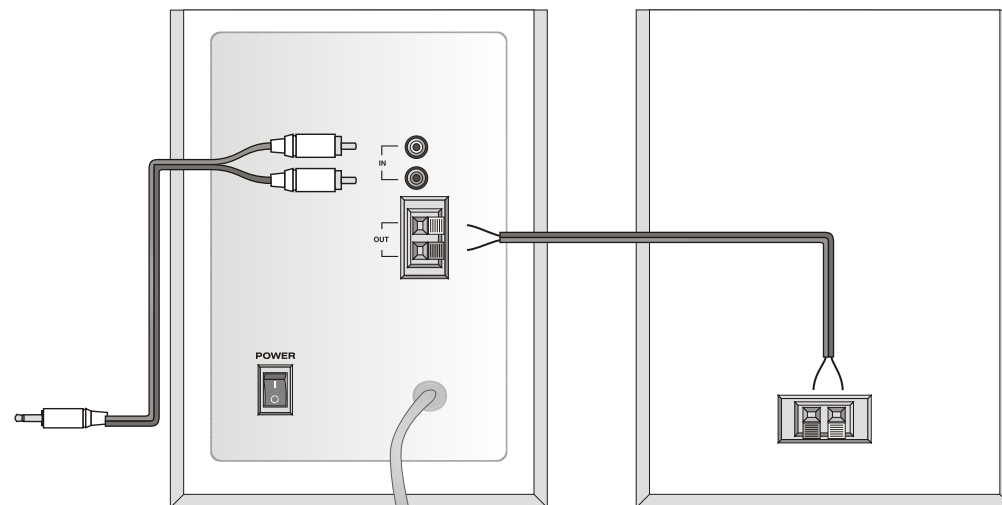

### управление:

громкость: ручьятка **VOLUME** на передней панели

изменение баса: ручьятка **BASS** на передней панели

изменения тональности: ручьятка **TREBLE** на передней панели

в режиме караоке - изменение уровня громкости голоса / эффекты эха  
ручьятки **MIC Vol. / MIC Echo** на передней панели

### основные особенности:

мощность 50 Ватт RMS

основной материал корпуса: дерево

особенности: конструкция корпуса без защитных сеток (улучшает звучание на высоких частотах)  
басовый динамик на подвижном подвесе и фазоинвертор (специально рассчитанный воздухопровод на задней панели для усиления баса)  
функции караоке (2 входа для микрофонов)

### подключение:

- 1 соедините колонки между собой (провод с полосой лучше вставлять в красный разъем)
- 2 подключите главную колонку к источнику звука
- 3 вставьте шнур питания в розетку (220В)
- 4 включите колонки кнопкой **POWER** (на задней панели главной колонки)