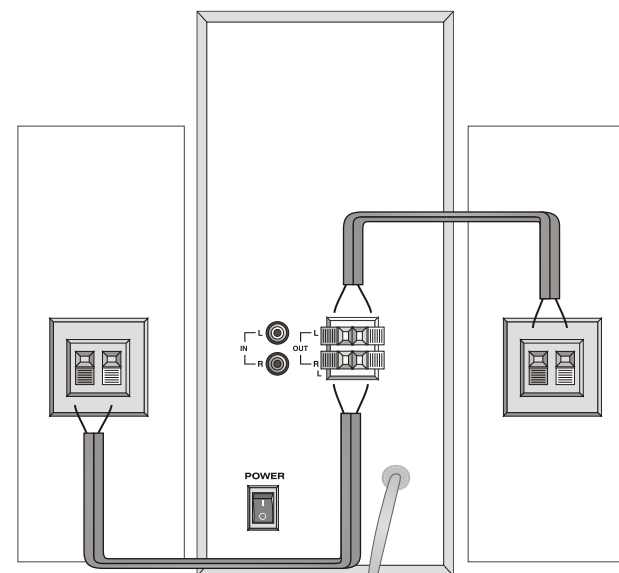

подключение:

1. 1 подключите колонки к разъемам **OUT** на сабвуфере
2. 2 подключите сабвуфер (разъемы **IN**) к источнику звука
3. 3 вставьте шнур питания в розетку (220В)
4. 4 включите колонки кнопкой **POWER** (на задней панели сабвуфера)

система готова к работе!