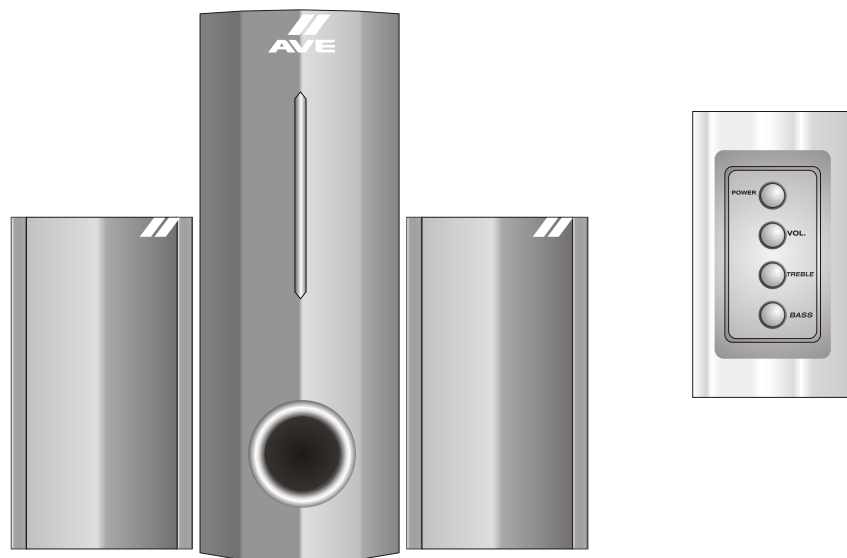

AVE T45

управление:

- громкость: ручьятка **VOL.** на боковой панели
- изменение баса: ручьятка **BASS** на боковой панели
- изменения тональности: ручьятка **TREBLE** на боковой панели

основные особенности:

- общая мощность: 40 Ватт RMS
- основной материал корпуса: дерево
- сабвуфер: мощность 20 Ватт RMS
  динамик 5,25"
- сателлиты: мощность 2 x 10 Ватт RMS
  динамики 3" + 1"