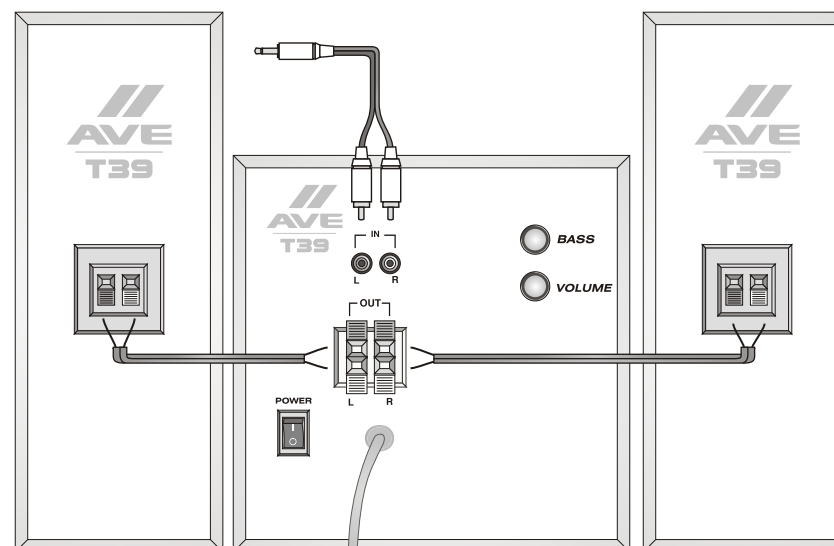

товар сертифицирован

AVE T39

AVE T39

управление:

громкость: рукоятка **VOLUME** на задней панели
изменение баса: рукоятка **BASS** на задней панели

основные особенности:

общая мощность: 40 Ватт RMS

основной материал корпуса: дерево

сабвуфер: мощность 20 Ватт RMS Ватт RMS

динамик 5,25"

корпус кубической формы обеспечивает
минимальные искажения баса

сателлиты: мощность 2 x 10 Ватт RMS

динамики 3" + 1"

подключение:

- 1 подключите колонки к разъемам **OUT** на сабвуфере
- 2 подключите сабвуфер (разъемы **IN**) к источнику звука
- 3 вставьте шнур питания в розетку (220В)
- 4 включите колонки кнопкой **POWER** (на задней панели сабвуфера)