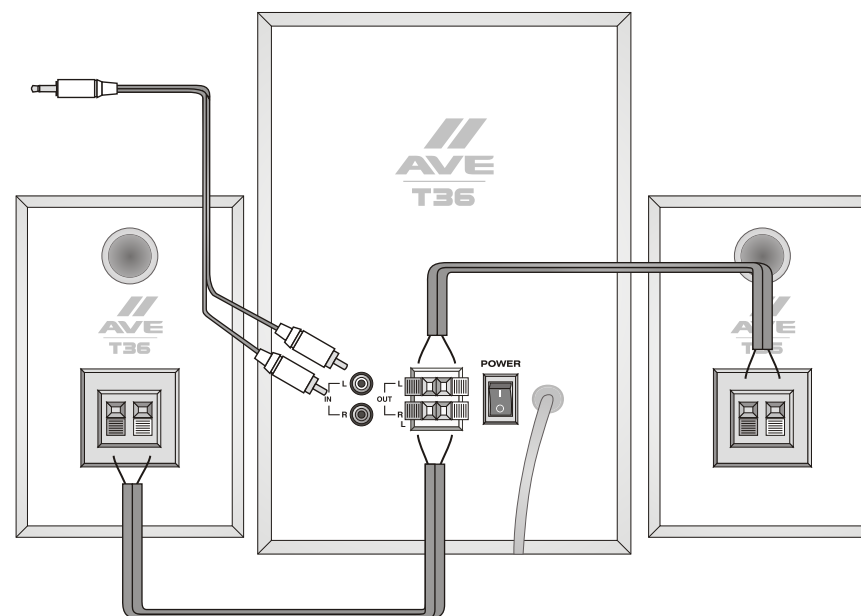

подключение:

1. 1 подключите колонки к разъемам **OUT** на сабвуфере
2. 2 подключите сабвуфер (разъемы **IN**) к источнику звука
3. 3 вставьте шнур питания в розетку (220В)
4. 4 включите колонки кнопкой **POWER** (на задней панели сабвуфера)

система готова к работе!